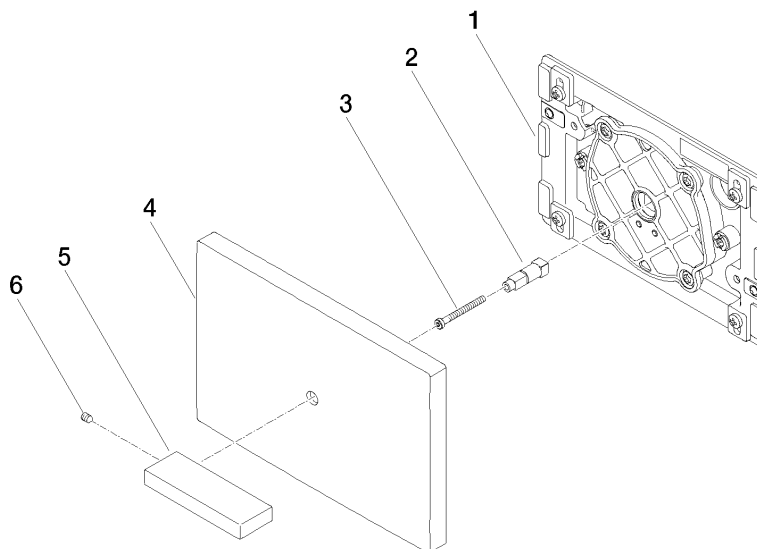

12 660 979

Passt zu: IMO, LULU, MADISON, MEM,
TARA, CL.1, LISSÉ, VAIA, META, CYO

- Abdeckplatte 150 x 240 x 15 mm
- WC-Armatur mit Drehbetätigung und Zwei-Mengen-Technik (Vollspülung/Teilspülung)

Dieses Produkt ist kompatibel mit den nachfolgenden Produkten der Firma TECE:

- TECEprofil Trockenbau, Artikelnummern:
9300300, 9300322, 9300301, 9300344, 9300309,
9300303, 9300388, 9300366, 9300102, 9300103
- TECEbox Nassbau, Artikelnummern:
9370300, 9375300, 9371300

	Cyprum	12 660 979-49
	Chrom	12 660 979-00
	Platin gebürstet	12 660 979-06
	Platin	12 660 979-08
	Dark Chrome	12 660 979-19
	Light Gold	12 660 979-26
	Light Gold gebürstet	12 660 979-27
	Messing gebürstet (23kt Gold)	12 660 979-28
	Schwarz matt	12 660 979-33
	Bronze gebürstet	12 660 979-42
	Champagne gebürstet (22kt Gold)	12 660 979-46
	Champagne (22kt Gold)	12 660 979-47
	Chrom gebürstet	12 660 979-93
	Dark Platin gebürstet	12 660 979-99

12 660 979

mm [inches]

12 660 979

Ersatzteile für die
anderen
Oberflächenvarianten
finden Sie hier:
Chrom

Ersatzteilstückliste

Nr.	Artikelnummer	Benennung	Verbaumenge	Lieferzeit
1	04 28 01 053 00 90	Platte	1	2
2	09 18 20 038 90	Aufnahme	1	2
3	09 30 30 086 90	Schraube	1	2
4	09 11 01 179-49	Abdeckung	1	-
Ersatzteil nicht mehr bestellbar, bitte bestellen Sie den Nachfolgeartikel				
5	09 20 97 057-49	Griff	1	30
6	09 31 11 058 90	Stift	1	2